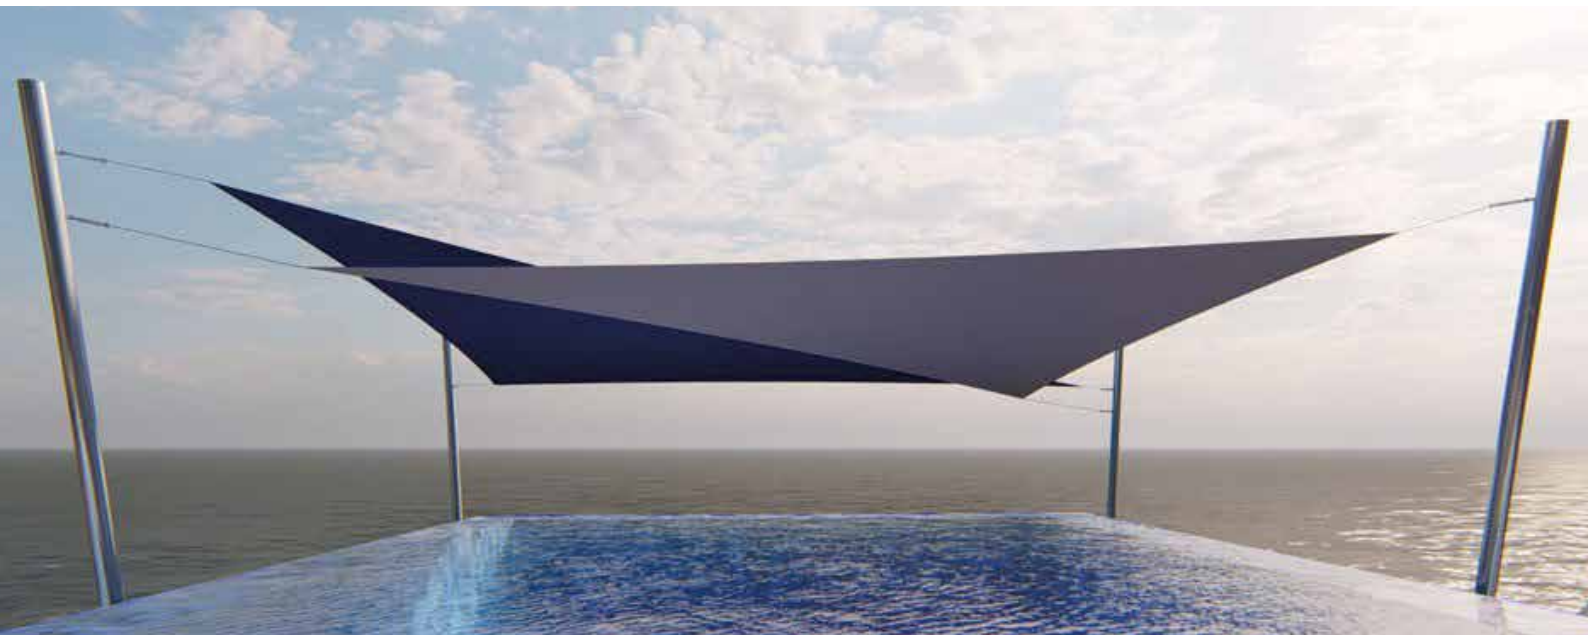

VOILE D'OMBRAJE