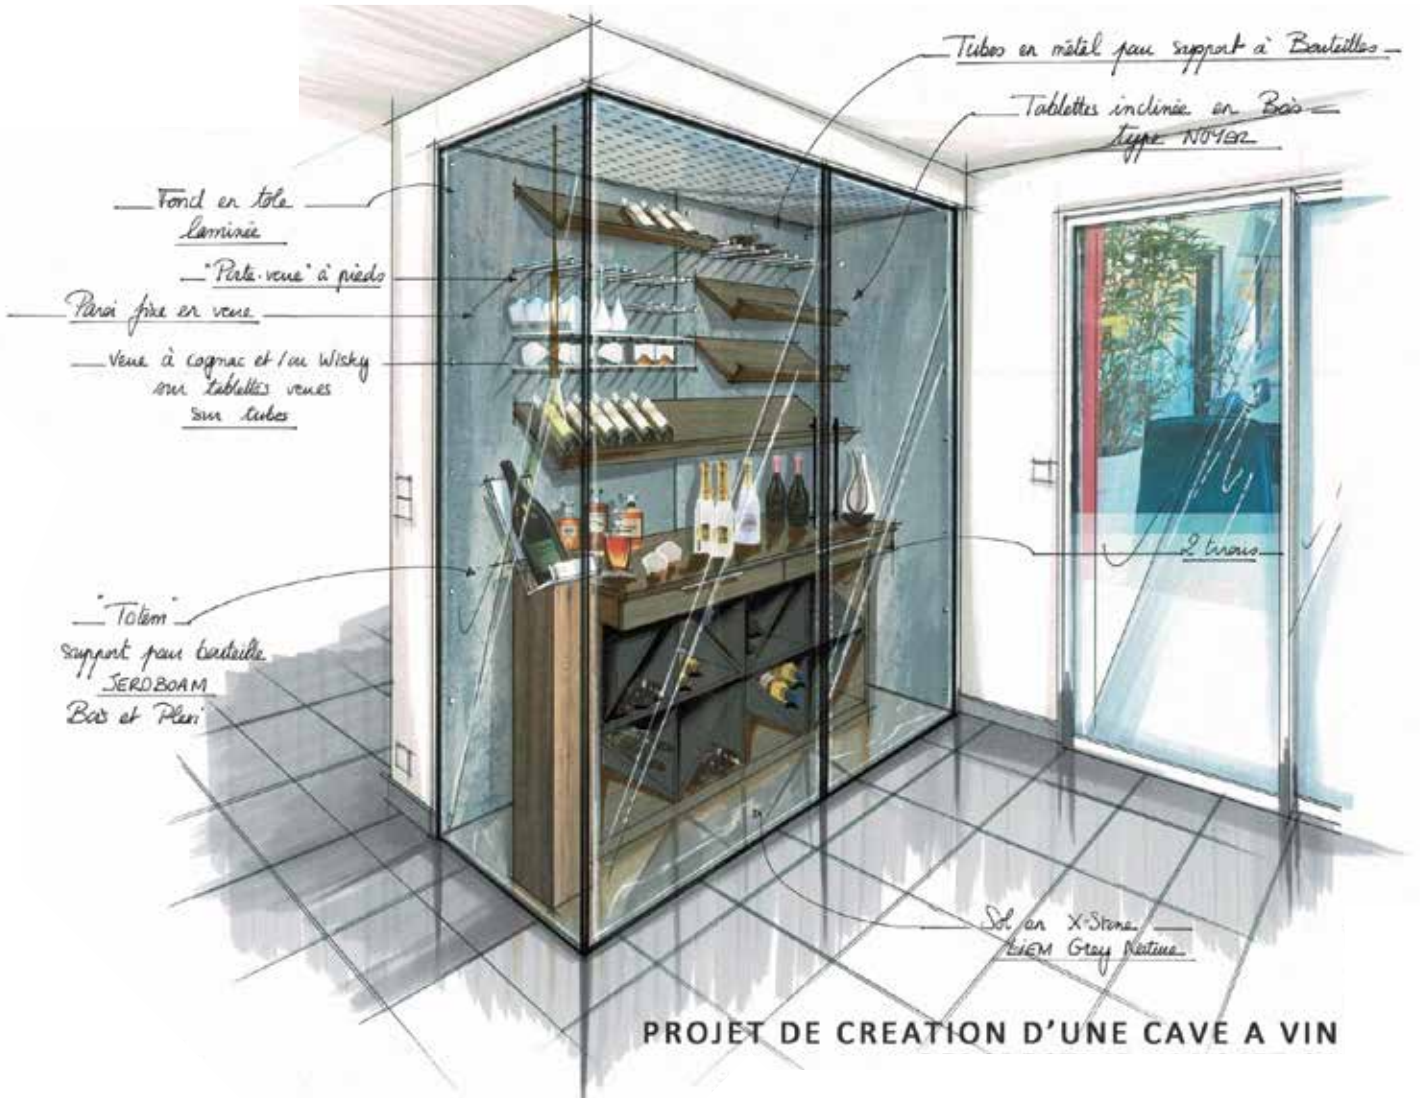

# BRASERO

Profitez de l'ambiance d'un vrai feu sans les inconvénients de la fonte de la cire, de la fumée...

Facile et économique, le petit foyer de table portable intérieur/extérieur est un excellent moyen de générer de la chaleur dans votre espace de vie.

Moderne dans tous les sens du terme, cette élégante cheminée de table arbore une base en métal noir, un corps en verre cylindrique amovible et de la fibre de verre réutilisable pour une utilisation avec de l'éthanol, des pierres décoratives et un éteignoir.

Installez-le à l'intérieur ou à l'extérieur, sur votre table à manger, votre table de fête ou votre table basse, les possibilités sont infinies !

# CAVE À VIN

View Garden vous propose également un aménagement de cave à vin sur mesure...