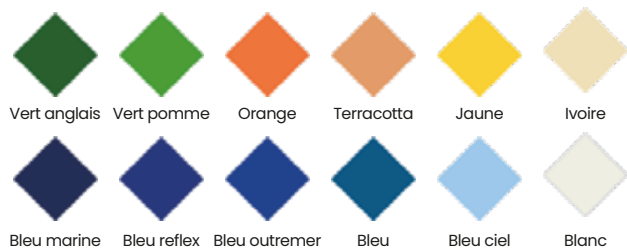

Couleurs complémentaires :